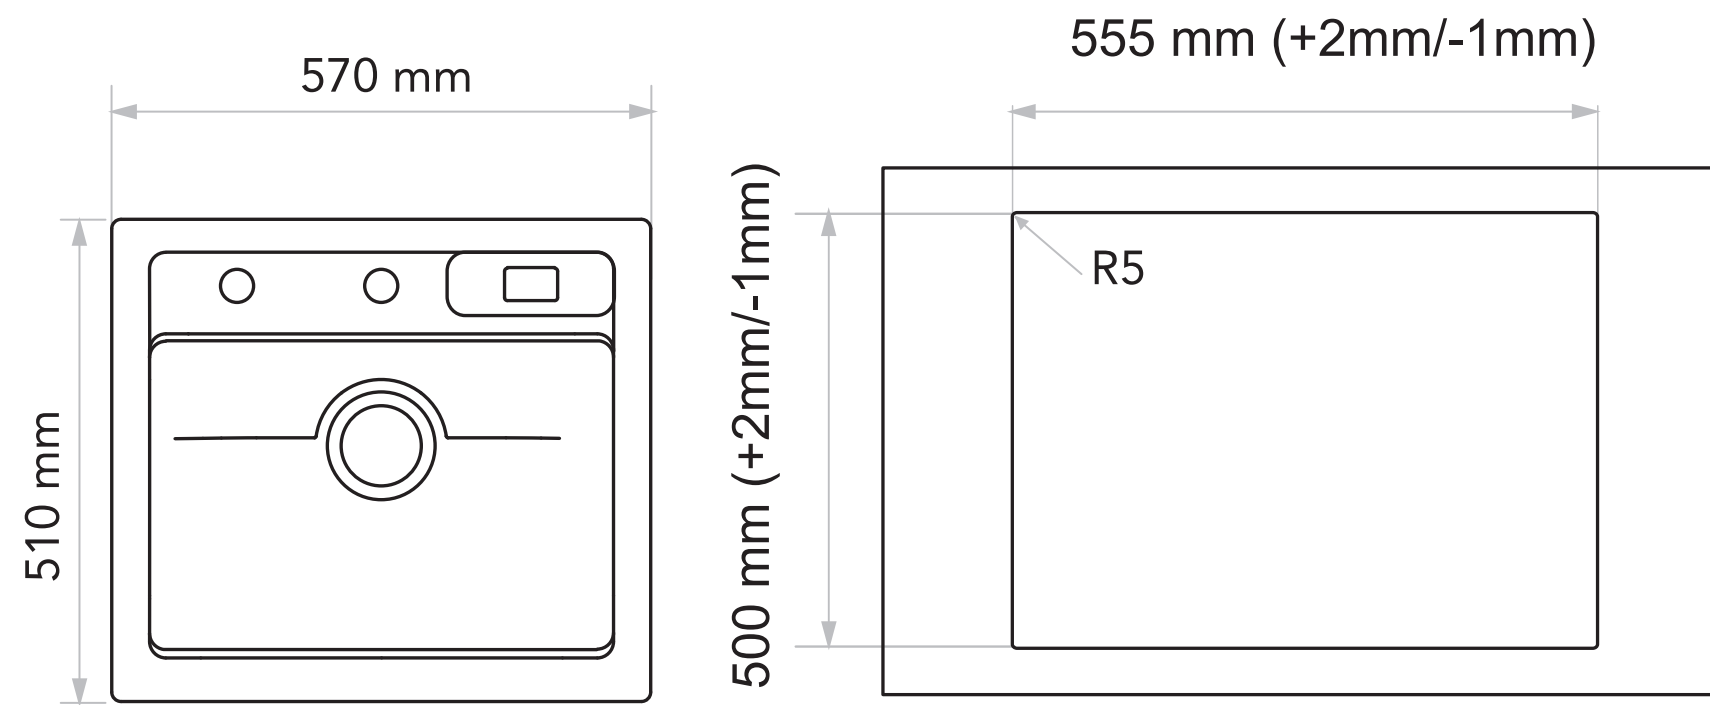

555mm x 500mm (+2 mm/-1mm)

CEG51-57B & CEG51-57G

MONTERINGSANVISNING
OBS!
Behandla produkten försiktigt under monteringen. Om det finns fel i produkten bör den anmälas före monteringen. Reklamationer som görs efter monteringen kan inte godkännas.

INSTALLATION INSTRUCTION
NOTE!
When installing the product, handle it with care. Possible imperfections of the product have to be notified before installation. Claims for damage after the sink has been installed cannot be accepted.

Tarvittaessa kaapin väliseinää lovetettava kiinnikkeitä ja ylivuotoa varten. Vaadittavat lovetukset tarkistettava aina asennuspaikalla.

Vid behov måste en inskärning för höfastena och bräddavloppet göras i skåpets mellanvägg. Kontrollera alltid inskärningsbehovet på plats.

It may be necessary to notch the partition wall of the cupboard for fixing clips and overflow piece at installation place.

TARVITTAVAT VÄLINEET
NÖDVÄNDIGÄ VERKTYG
NEEDED TOOLS

Silikoni tai muu vedeneristys
Silikon/ vattentät lack eller mål
Silicone/ waterproof laquer or paint

Silikoni
Silikon
Silicone

Oikeus muutoksiin pidetään. Rätt till ändringar förbehålles. Right to alterations reserved.

STALA
Member of ALVEUS

Yrittäjänkatu 4, 15170 Lahti, Finland
Tel: +358 3 882 1133
technical.support@stala.com
www.stala.com

R5
(Ø 10 mm)