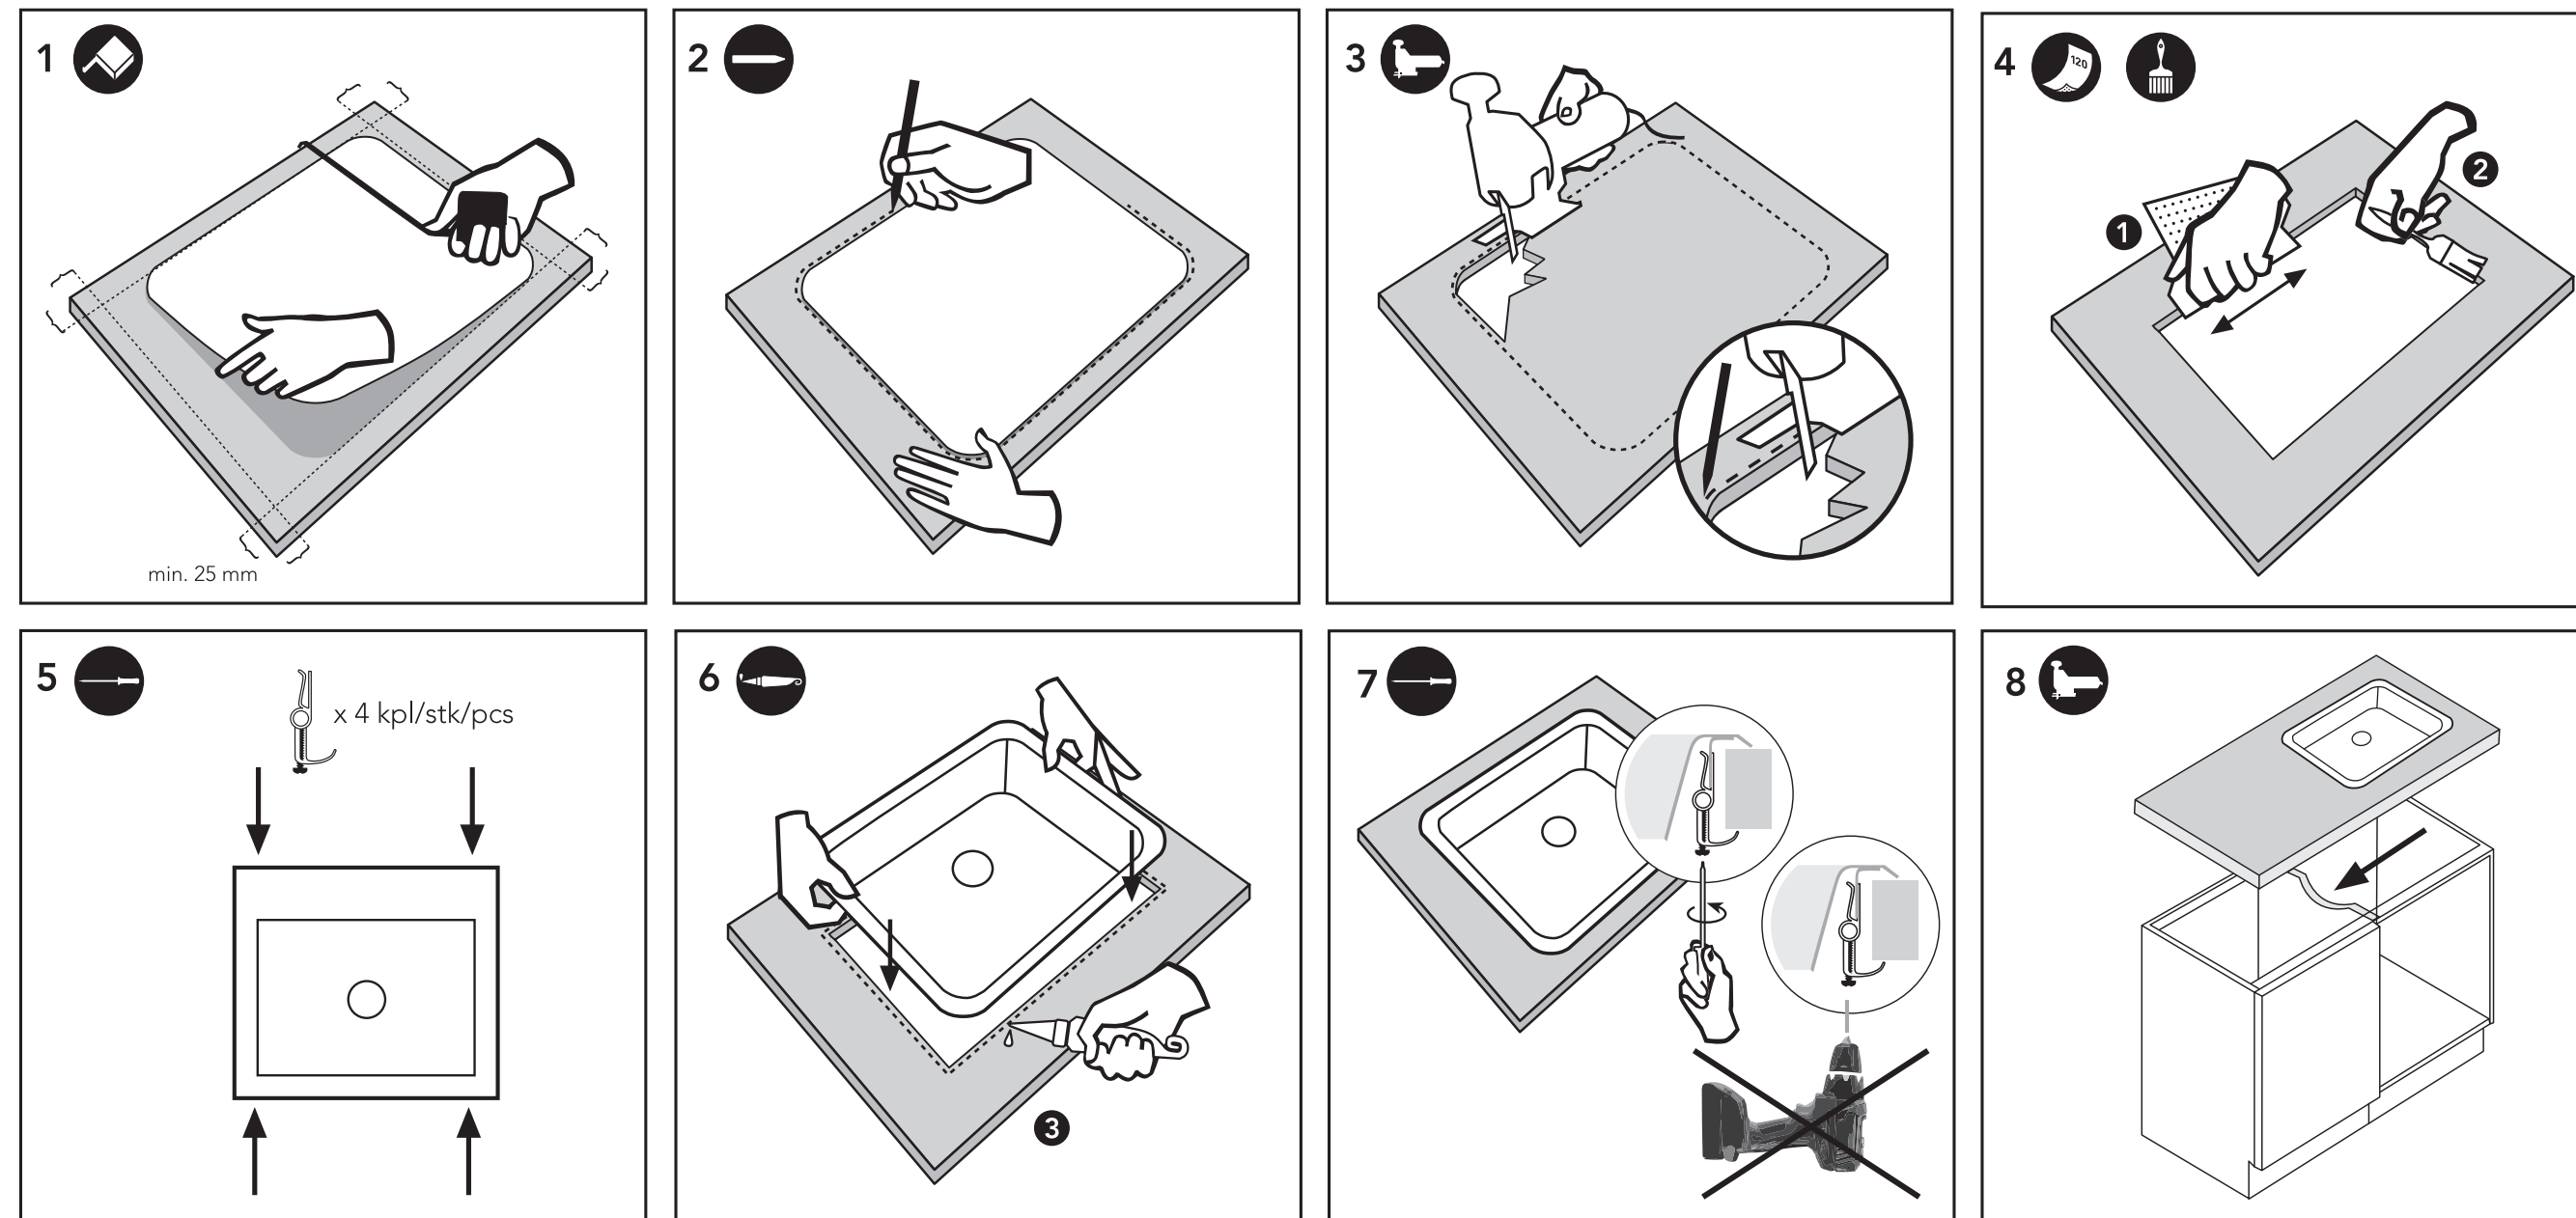

555mm x 500mm (+2 mm/-1mm)

CEG51-57B & CEG51-57G

MONTERINGSANVISNING
OBS!
Behandla produkten försiktigt under monteringen. Om det finns fel i produkten bör den anmälas före monteringen. Reklamationer som görs efter monteringen kan inte godkännas.

INSTALLATION INSTRUCTION
NOTE!
When installing the product, handle it with care. Possible imperfections of the product have to be notified before installation. Claims for damage after the sink has been installed cannot be accepted.

Tarvittaessa kaapin väliseinää lovetettava kiinnikkeitä ja ylivuotoa varten. Vaadittavat lovetukset tarkistettava aina asennuspaikalla.

Vid behov måste en inskärning för höfastena och bräddavloppet göras i skåpets mellanvägg. Kontrollera alltid inskärningsbehovet på plats.

It may be necessary to notch the partition wall of the cupboard for fixing clips and overflow piece at installation place.

TARVITTAVAT VÄLINEET
NÖDVÄNDIGÄ VERKTYG
NEEDED TOOLS

Silikoni tai muu vedeneristys
Silikon/ vattentät lack eller mål
Silicone/ waterproof laquer or paint

Silikoni
Silikon
Silicone

Oikeus muutoksiin pidetään. Rätt till ändringar förbehålles. Right to alterations reserved.

STALA
Member of ALVEUS

Yrittäjänkatu 4, 15170 Lahti, Finland
Tel: +358 3 882 1133
technical.support@stala.com
www.stala.com

R5
(Ø 10 mm)