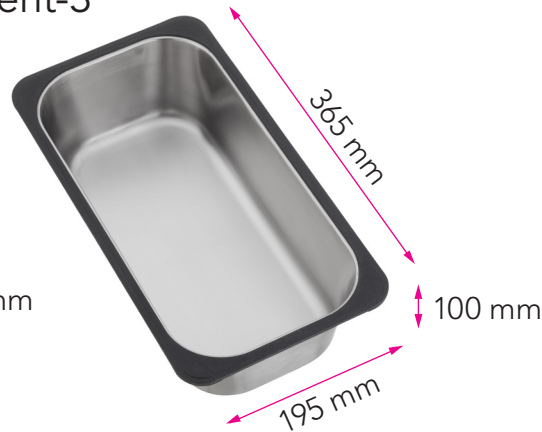

Silent-1

Silent-3

Materiaaleina ruostumaton teräs ja silikon. Asettuu tukevasti altaan päälle ja on hiljainen käytössä. Voidaan pestä sekä käsin että astianpesukoneessa. Sopii malleihin: Seitsikot, Combo keittiötasot ja altaat, Ease-altaat, P-50,P-40PT/P ja P-17PT/P. Pestävä ennen ensimmäistä käyttöä.

Material av rostfritt stål och silikon. Passar i diskhon och är samtidigt tyst när den används i kökssyylorna. Kan diskas både för hand och i diskmaskin. Passar för modellerna: Seven, Combo Kitchen worktops och hoar, Ease-hoar, P-50, P-40PT/P och P-17PT/P. Bör tvättas före första användning.